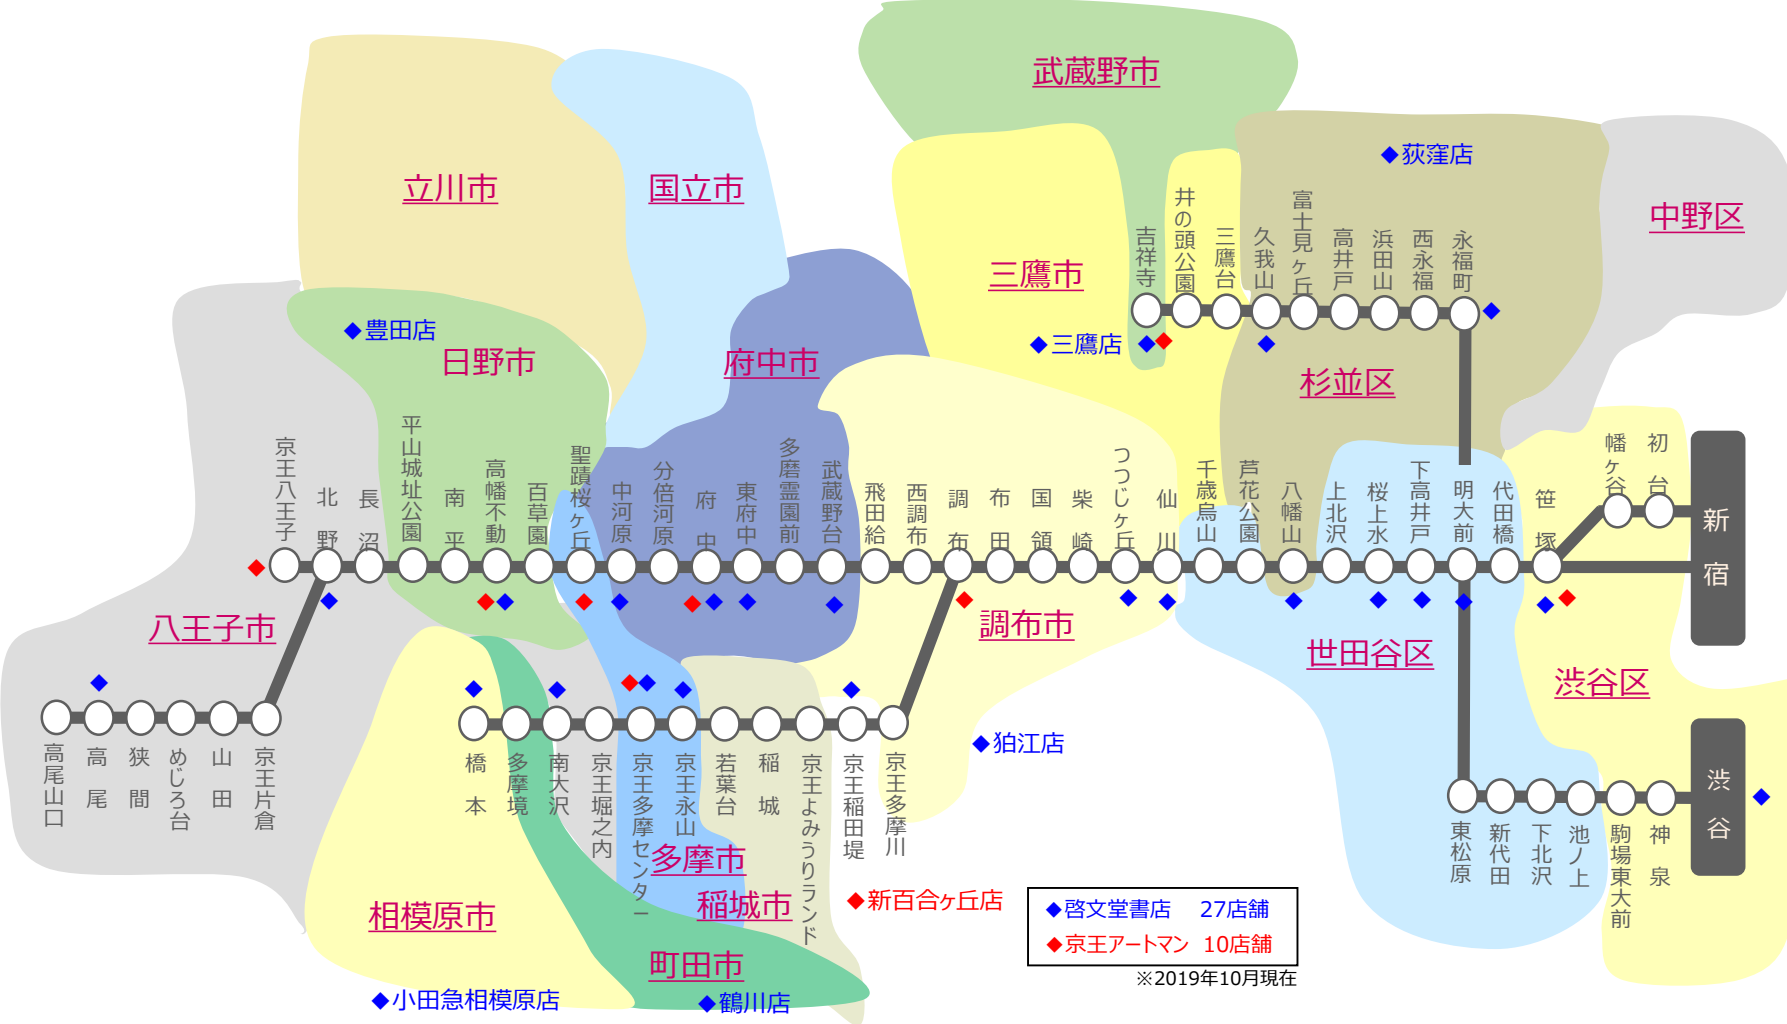

311	学習院高等科
312	川村高等学校
313	十文字高等学校
314	巢鴨高等学校
315	桜丘高等学校
316	武蔵野高等学校
317	北園高等学校
318	板橋高等学校
319	城北高等学校
320	大山高等学校
321	練馬工業高等学校
322	昭和高等学校
323	多摩科学技術高等学校
324	多摩工業高等学校
325	福生高等学校
326	東星学園高等学校
327	横浜市立横浜商業高等学校
328	攻玉社高等学校
329	横浜翠嵐高等学校（定時制）
330	京華高等学校
331	新羽高等学校
332	竹早高等学校
333	山脇学園高等学校
334	第三商業高等学校
335	頌栄女子学院高等学校
336	聖心女子学院高等学校
337	工芸高等学校
338	香蘭女学校高等科

339	玉川聖学院高等部
340	捜真女学校高等学校
341	横浜女学院高等学校
342	深川高等学校
343	中村高等学校
344	田園調布高等学校
345	田園調布学園高等学校
346	城郷高等学校
347	横浜市立みなと総合高等学校
348	東洋英和女学院高等部
349	六本木高等学校
350	広尾学園高等学校
351	三田高等学校
352	京華女子高等学校
353	郁文館高等学校
354	目黒高等学校
355	目黒学院高等学校
356	日出高等学校
357	東京学園高等学校
358	東京学芸大学附属高等学校
359	東京都立大学等々力高等学校
360	横浜清陵総合高等学校
361	横浜市立横浜総合高等学校
362	小山台高等学校
363	かえつ有明高等学校
364	桜蔭高等学校
365	豊島高等学校
366	豊島高等学校（定時制）

367	東京家政大学附属女子高等学校
368	聖ヨゼフ学園高等学校
369	淑徳SC高等部
370	白鵬女子高等学校
371	自由ヶ丘学園高等学校
372	中央大学高等学校
373	園芸高等学校
374	一橋高等学校
375	向丘高等学校
376	村田女子高等学校
377	田園調布雙葉高等学校
378	神奈川工業高等学校
379	神奈川学園高等学校
380	橘学苑高等学校
381	日比谷高等学校
382	晴海総合高等学校
383	正則高等学校
384	芝高等学校
385	芝商業高等学校
386	麻布高等学校
387	明治学院高等学校
388	京華商業高等学校
389	駒込高等学校
390	雪谷高等学校
391	東京高等学校
392	多摩大学目黒高等学校
393	昭和女子大学附属昭和高等学校
394	川崎市立橘高等学校

395	川崎工科高等学校
396	住吉高等学校
397	法政大学第二高等学校
398	新城高等学校
399	大西学園高等学校
400	横浜平沼高等学校
401	横浜創英高等学校
402	浅野高等学校
403	神奈川総合高等学校
404	高木学園女子高等学校
405	武相高等学校
406	岸根高等学校
407	港北高等学校
408	慶應義塾高等学校
409	日本大学高等学校
410	横浜市立東高等学校
411	法政大学女子高等学校
412	横浜緑ヶ丘高等学校
413	横浜雙葉高等学校
414	フェリス女学院高等学校
415	横浜共立学園高等学校
416	聖光学院高等学校
417	関東学院高等学校

配布エリア：京王・井の頭線全駅、自治体、京王グループほか

京王・井の頭線全69駅改札そばに設置のメディアラックや、新宿駅、聖蹟桜ヶ丘駅のマガジステーション、沿線大学、沿線自治体、沿線施設に加え、啓文堂（書店）や京王アートマンなど、駅利用者に留まらないポイントで配布されている媒体です。