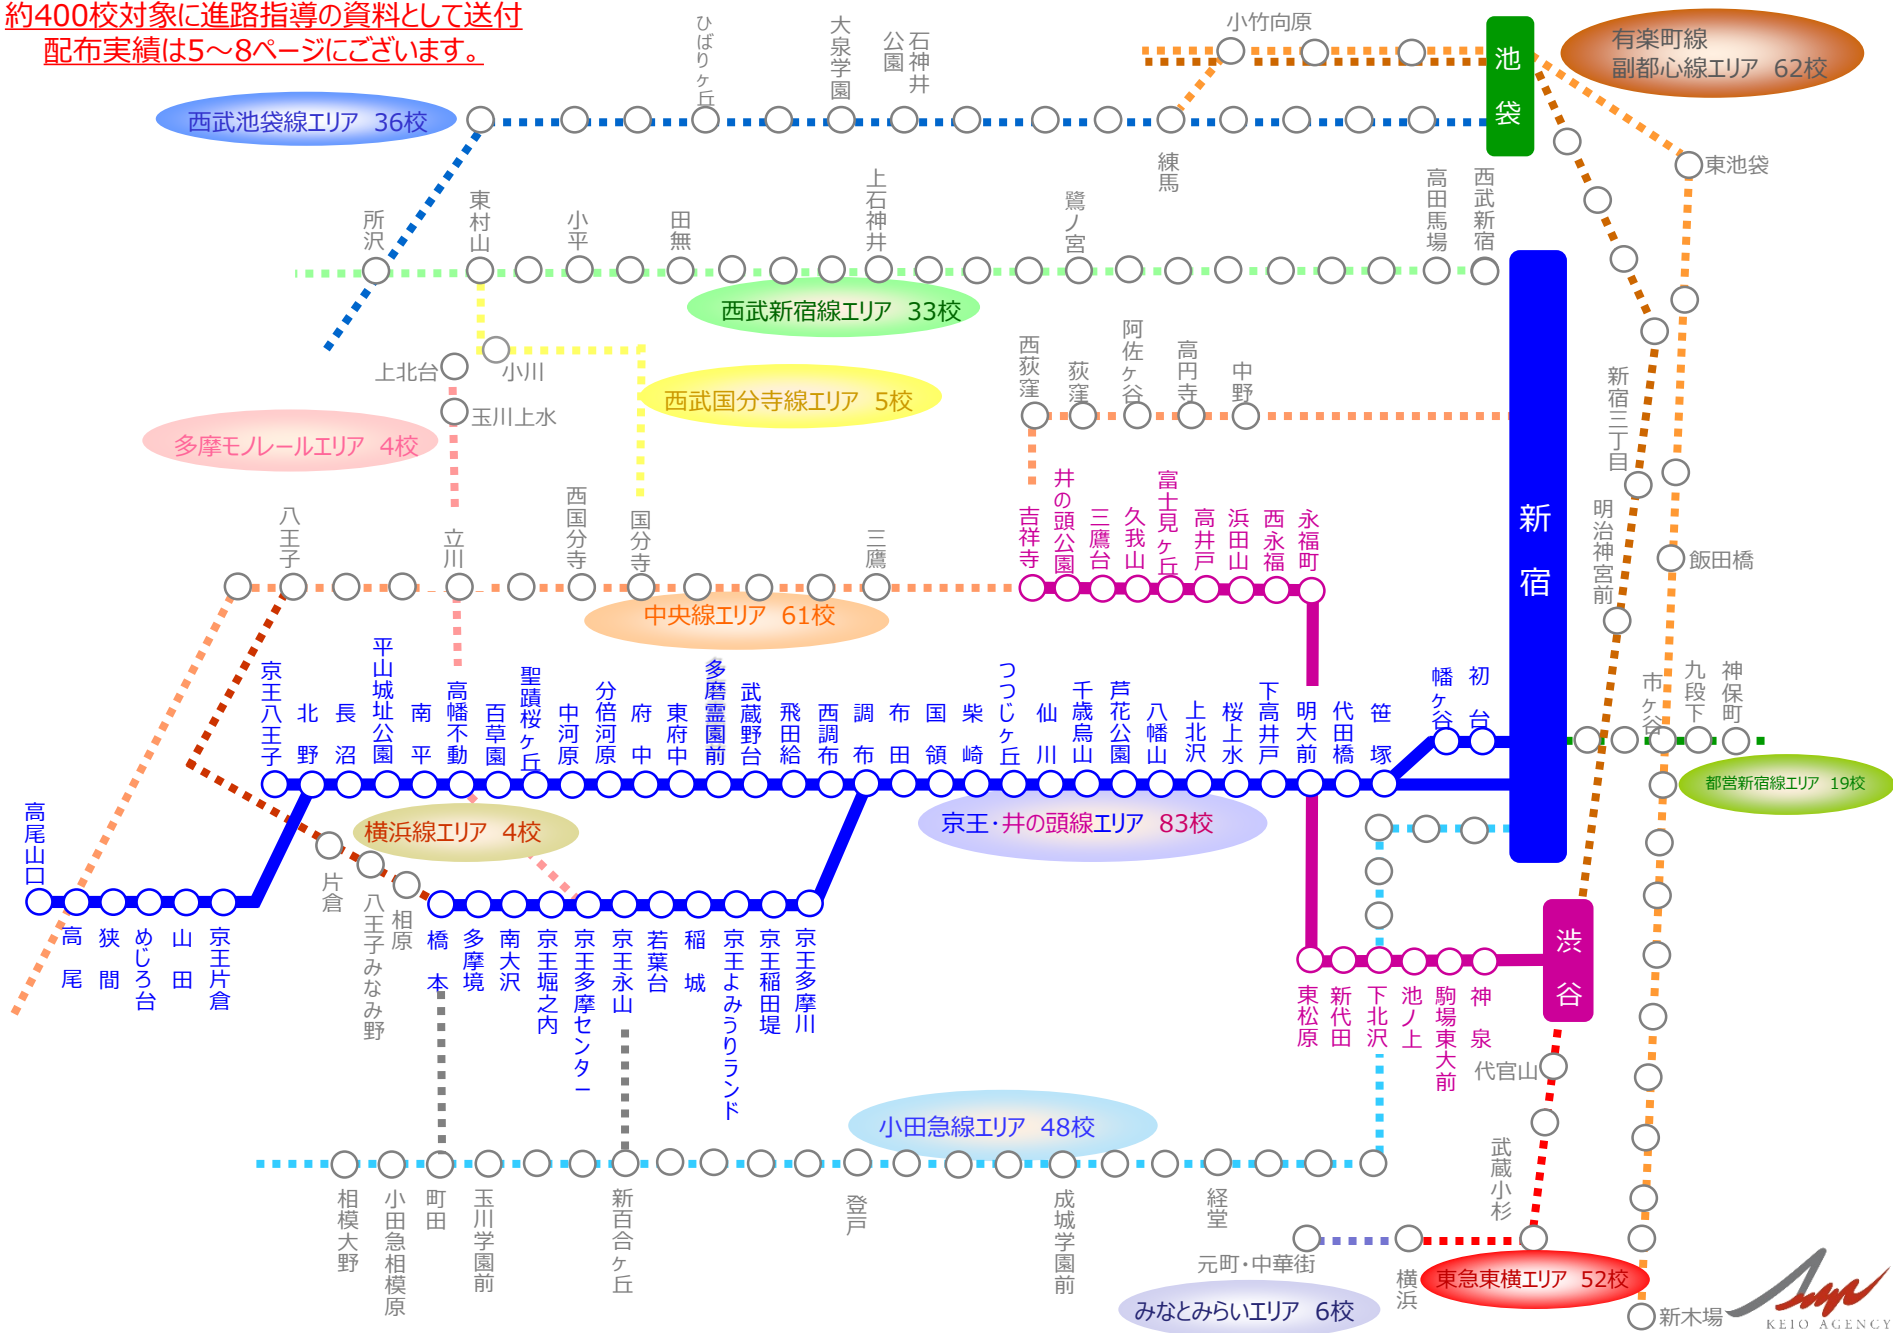

※部数は2020年6月号の発行実績

発行告知

京王・井の頭全線 中ぶりポスター（約1ヶ月間）／ 駅貼りポスター（69駅・最大2週間）／ 吉祥寺駅・橋本駅 デジタルサイネージ（1週間）
京王アプリ

掲載内容

1. 協賛各校様の紹介ページ
2. 京王沿線大学MAP
3. 京王沿線大学情報（6月号はオープンキャンパス情報、12月号は一般選抜入試日程情報）
4. その他特集など、ページ数により検討

配布エリア（高等学校） ※毎号必ず1校1校お電話をし、必要部数を確認し送付しております。

約400校対象に進路指導の資料として送付
配布実績は5～8ページにございます。

1	都立調布北高等学校	26	小平西高等学校	51	光塩女子学院高等科	76	桜華女学院高等学校
2	都立農業高等学校	27	拜島高等学校	52	文化女子大学附属杉並高等学校	77	明治学院東村山高等学校
3	都立府中工業高等学校	28	武蔵野北高等学校	53	女子美術大学付属高等学校	78	明法高等学校
4	都立府中高等学校	29	小平南高等学校	54	日本大学第二高等学校	79	成女高等学校
5	都立府中東高等学校	30	田無高等学校	55	昭和第一学園高等学校	80	成城高等学校
6	国際基督教大学高等学校	31	東村山西高等学校	56	啓明学園高等学校	81	大泉高校
7	大成高等学校	32	小金井北高等学校	57	錦城高等学校	82	清瀬高校
8	武蔵野女子学院高等学校	33	早稲田大学系属早稲田実業学校高等部	58	中央大学附属高等学校	83	久留米総合高校
9	藤村女子高等学校	34	東京電機大学高等学校	59	文華女子高等学校	84	第四商業高校
10	明治大学付属明治高等学校・中学校	35	砂川高等学校	60	所沢高等学校	85	田柄高校
11	関東国際高等学校	36	上水高等学校	61	鷺宮高等学校	86	練馬高校
12	吉祥女子高等学校	37	拓殖大学第一高等学校	62	石神井高等学校	87	保谷高校
13	聖徳学園中学高等学校	38	東大和南高等学校	63	杉並工業高等学校	88	千早高校
14	成蹊高等学校	39	井草高等学校	64	戸山高等学校	89	農芸高等学校
15	明星学園高等学校	40	荻窪高等学校	65	中野工業高等学校	90	豊島高校
16	明星学苑	41	杉並高等学校	66	東村山高等学校	91	稔ヶ丘高等学校
17	国立高等学校	42	大泉桜高等学校	67	武蔵丘高等学校	92	城西大学附属城西高等学校
18	久留米西高等学校	43	海城高等学校	68	学習院女子高等科	93	日本大学豊山高校
19	国分寺高等学校	44	実践学園高等学校	69	保善高等学校	94	富士見高校
20	小金井工業高等学校	45	新渡戸文化高等学校	70	早稲田大学高等学校	95	立教池袋高校
21	小平高等学校	46	大妻中野高等学校	71	東亜学園高等学校	96	自由学園高等科
22	桐朋高等学校	47	宝仙学園高等学校	72	東京女子学院高等学校	97	淑徳高等学校
23	田無工業高等学校	48	堀越高等学校	73	中央大学杉並高等学校	98	豊島岡女子学園高等学校
24	東大和高等学校	49	明治大学付属中野高等学校	74	白梅学園高等学校	99	豊島学院高等学校・昭和鉄道高等学校
25	武蔵高等学校	50	杉並学院高等学校	75	創価高等学校	100	目白研心高等学校 ※旧目白学園高等学校