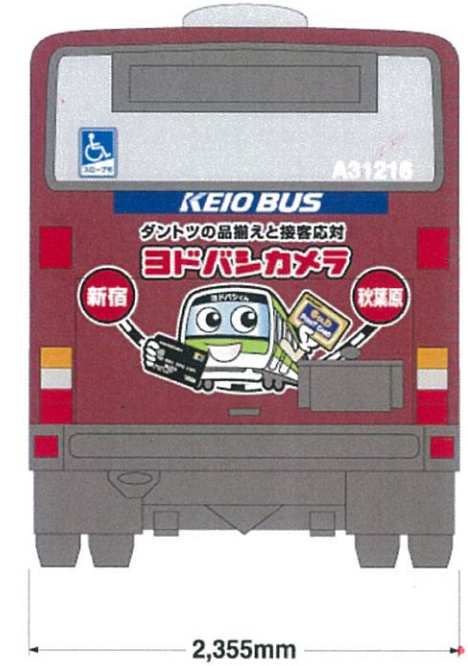

中野

A31216 三菱LKG-MP37F

A31326 } 三菱QKG-MP37F
A31221 }
A31313 }

バス車体広告フォーマットプラン 1/40

グレー部分は、表示できません