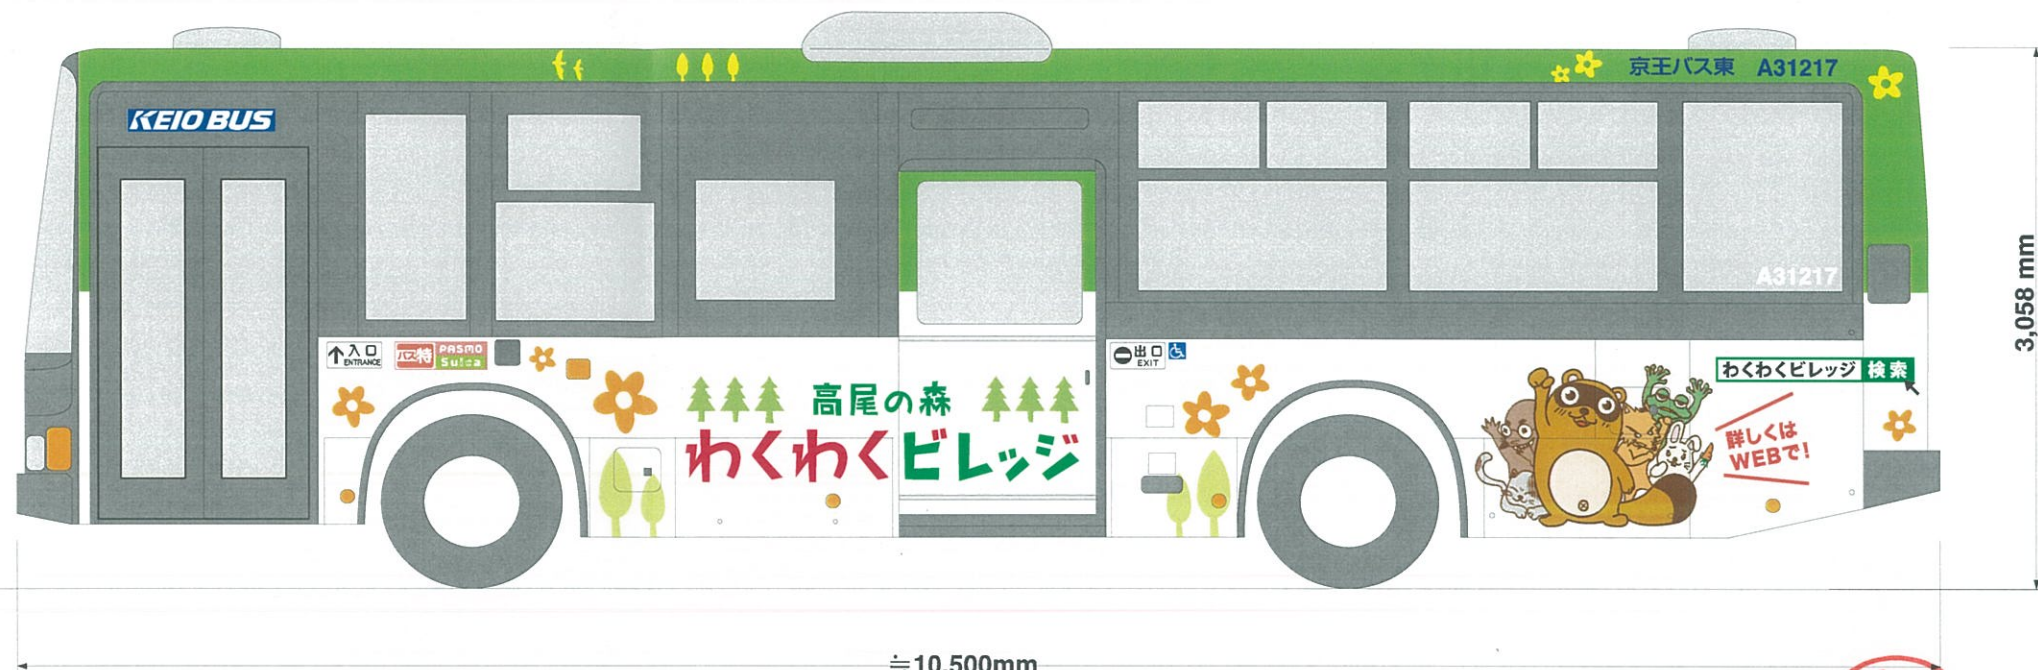

(車種により異なります)

※グレー部分はデザインを入れられません。
ダクト部分は、車体色及び京王のライン色がそのまま表示されます。