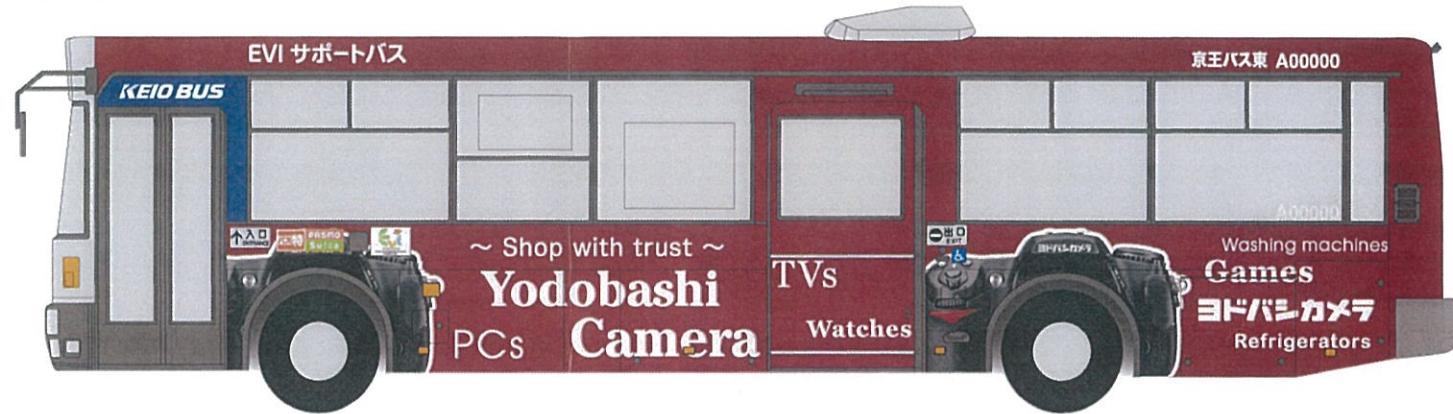

(車種により異なります)

・乗車側

・背面

・車道側

(車種により異なります)

・乗車側

全長 10490

公益社団法人  
東京屋外広告協会  
24.7.-3  
車体広告審査委員会  
審査済

・背面

2365

・車道側

全長 10490

ダクト部分は、車体色及び京王のライン色がそのまま表示されます。

承認  
2024.7.-2  
京王