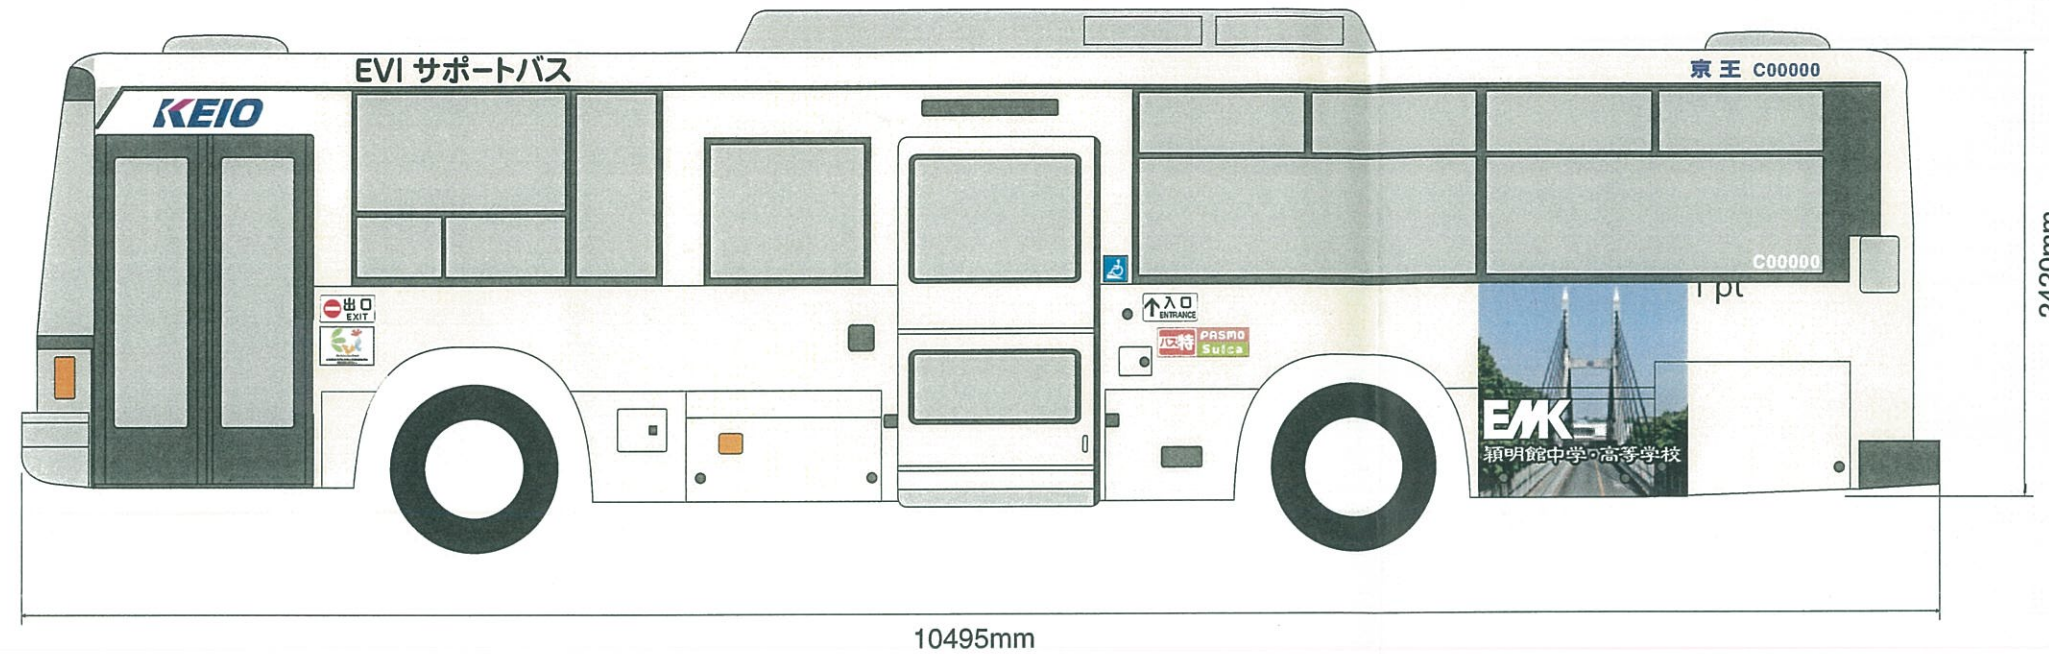

日産ノンステップ 八王子 C40520/C40409(同型式)

バス車体広告フォーマットプラン(日野車) 1/40

穎明館-0502

※グレー部分はデザインをいれられません。
ダクト部分は、車体色及び京王のライン色がそのまま表示されます。