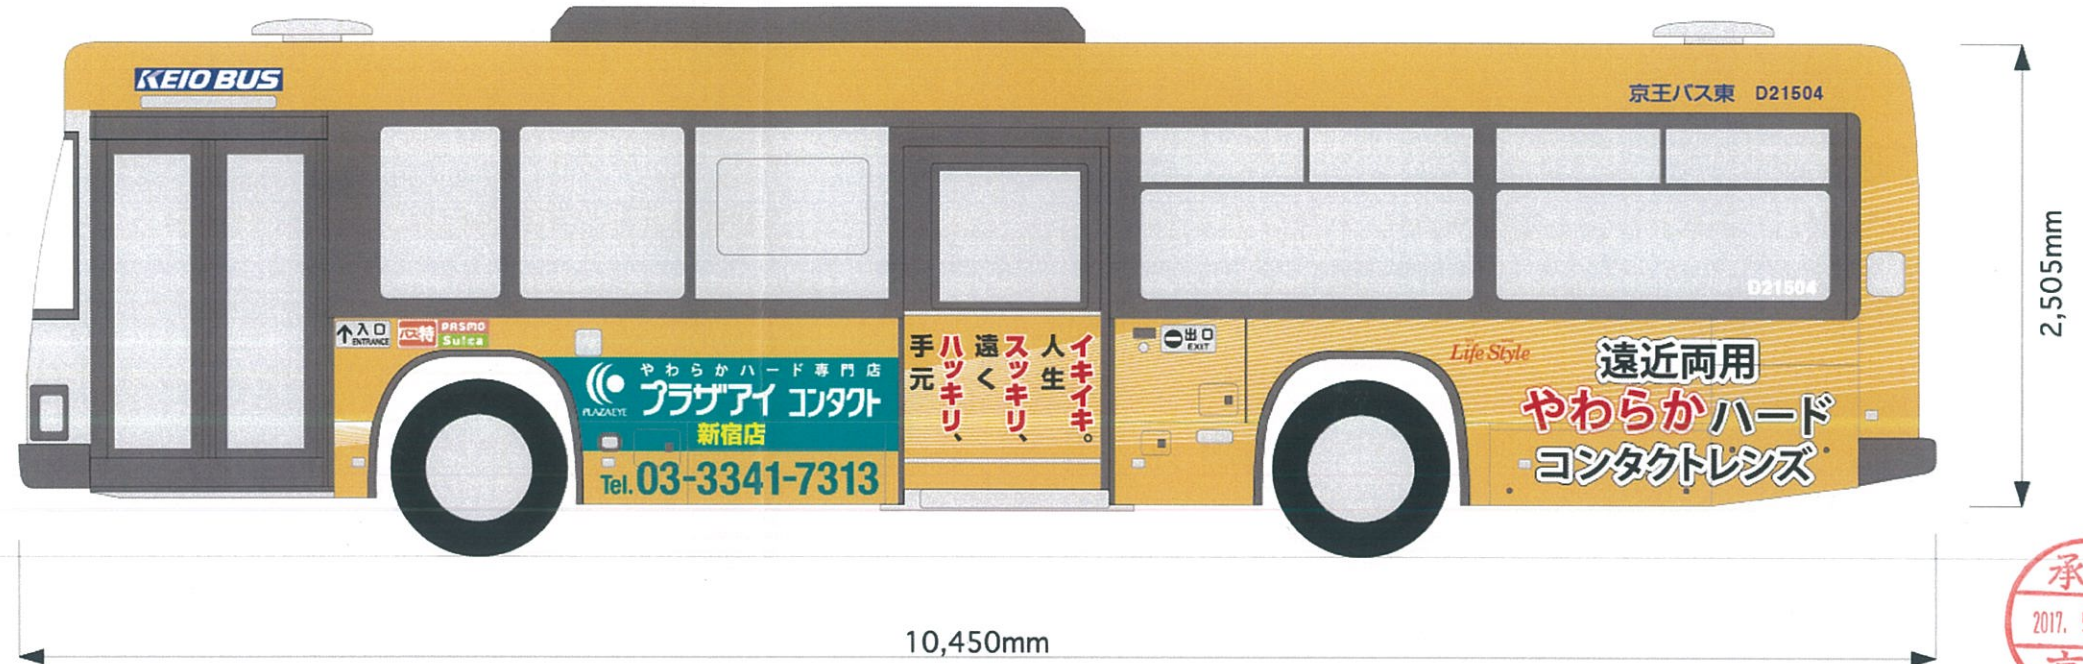

(車種により異なります)

…地色 DIC56s

承認
2017. 5. 15
京王

※黄の範囲にレイアウトしてください
ダクト部分は、車体色及び京王のライン色がそのまま表示されます。

公益社団法人
東京屋外広告協会
29. 5. 16
車体広告審査委員会
審査済