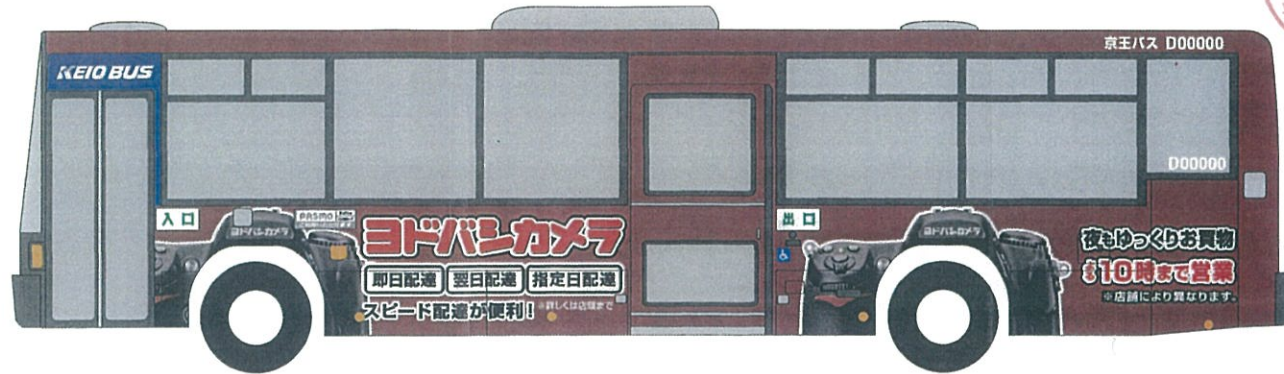

~~D30700~~
 D30704
 D30727
 D30728
 D30612
 D30615

} 同型式

2012/06~

旧 新

リアと右サイドの
指と黒カード部を
上貼りにて差替え

↑ 指と黒カード
 W328mm X H259mm

↑ 指と黒カード
 W414mm X H332mm

- D30703
 - ~~D30704~~
 - ~~D00727~~
 - ~~D00728~~
 - ~~D00612~~
 - ~~D00615~~
- } 同型式