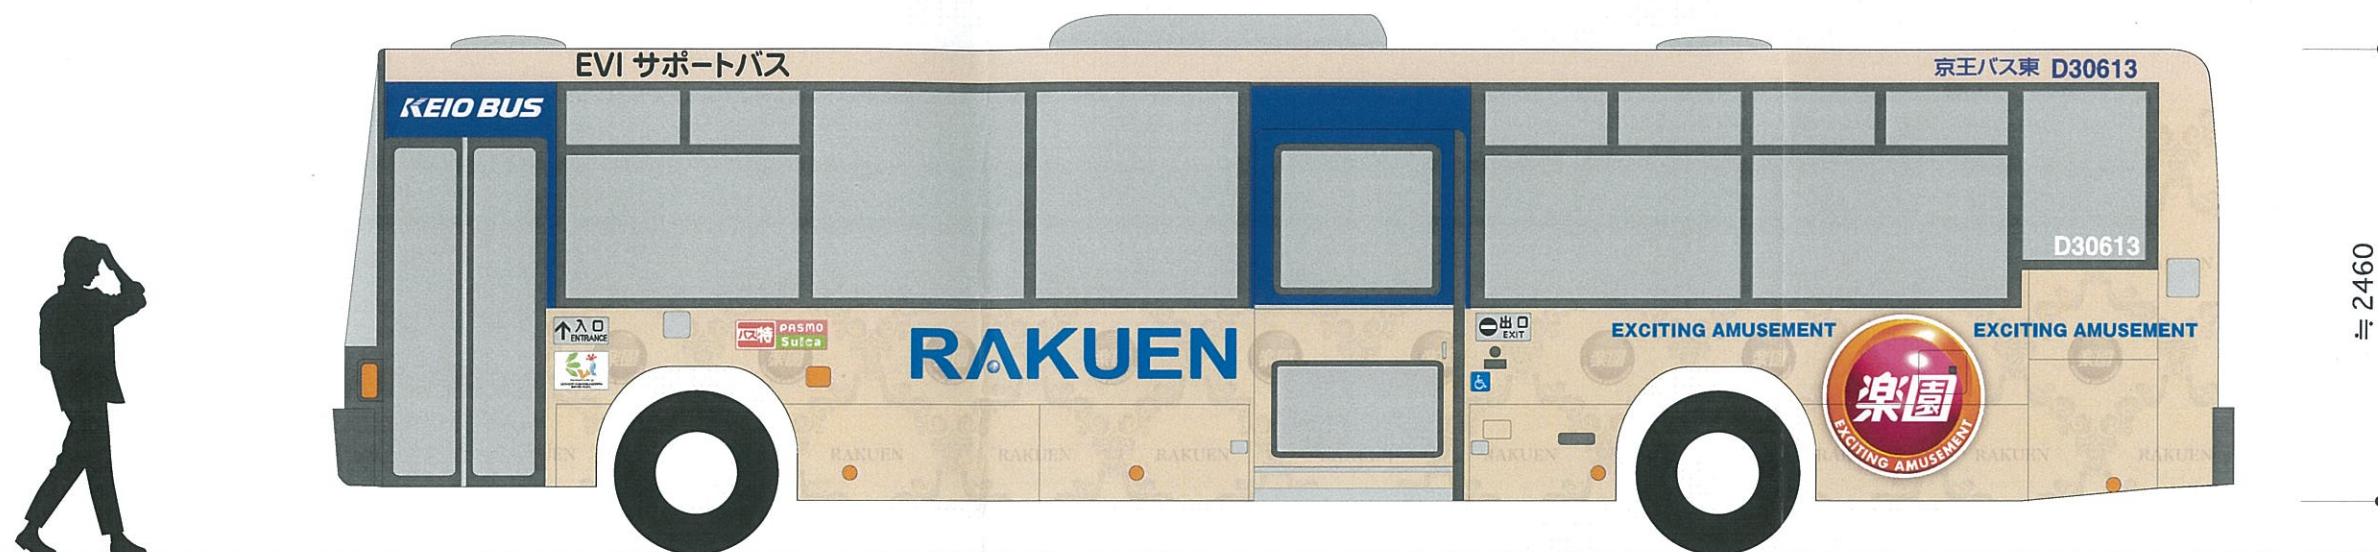

(車種により異なります)

・乗車側

全長 10490

・背面

2300

・車道側

全長 10490

※黄の範囲にレイアウトしてください

ダクト部分は、車体色及び京王のライン色がそのまま表示されます。