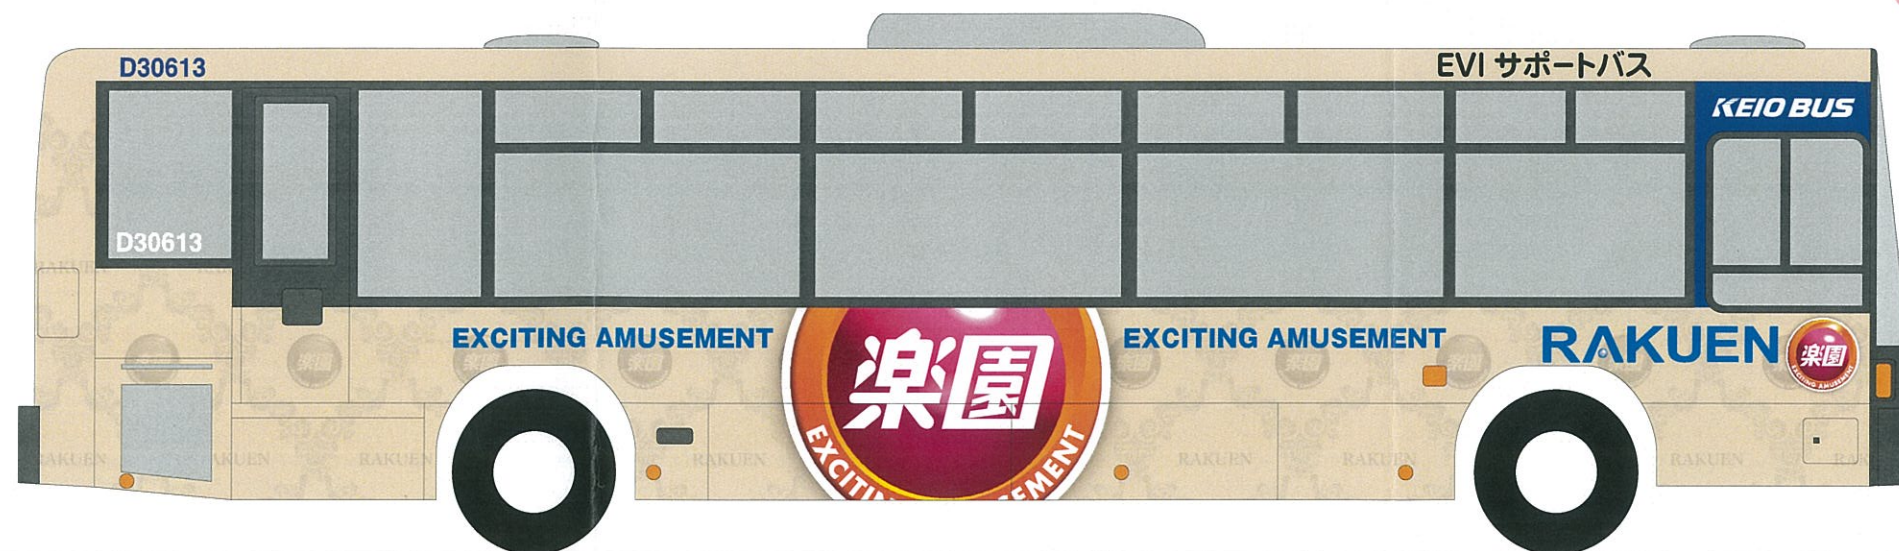

(車種により異なります)

・乗車側

全長 10490

・背面

2300

・車道側

全長 10490

※黄の範囲にレイアウトしてください

ダクト部分は、車体色及び京王のライン色がそのまま表示されます。