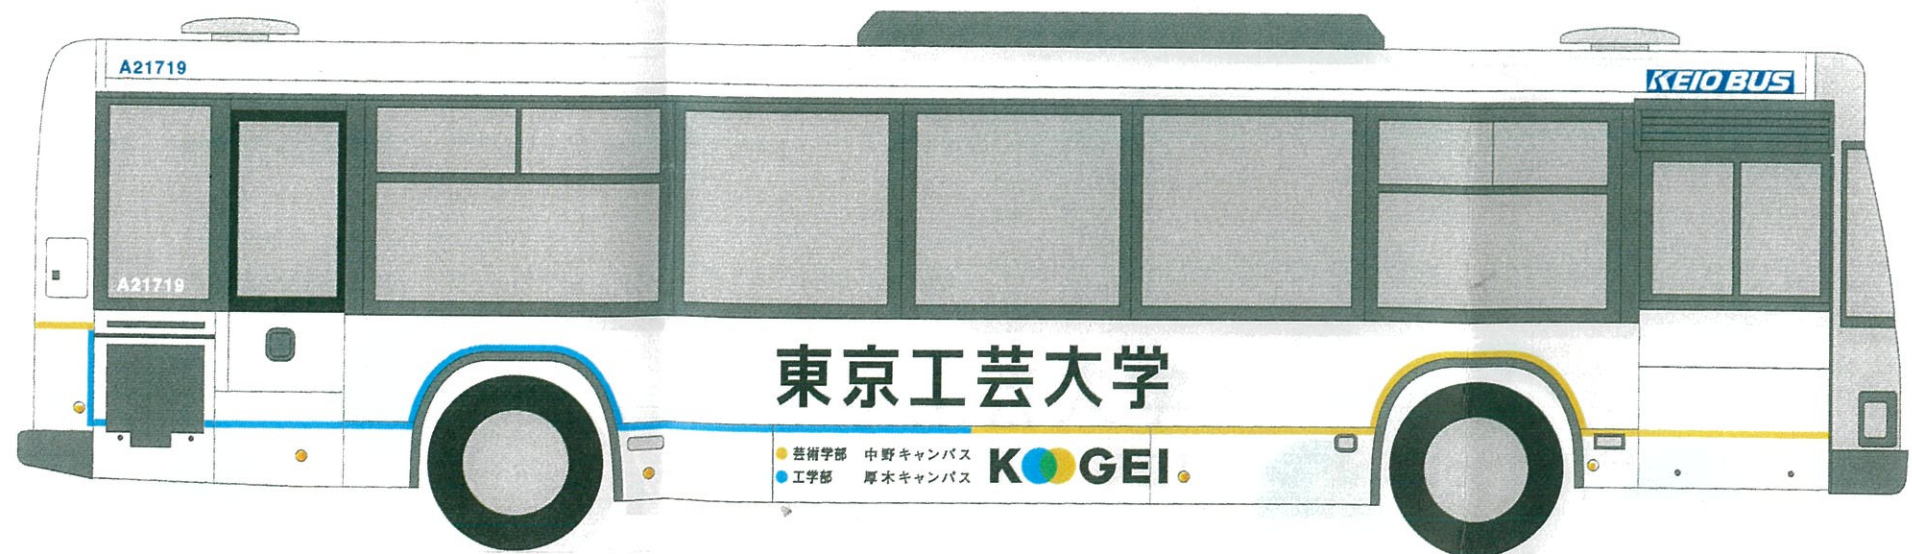

(車種により異なります)

A21719 } 同型式
A21720 }

※グレー部分はデザインを入れられません。
ダクト部分は、車体色及び京王のライン色がそのまま表示されます。