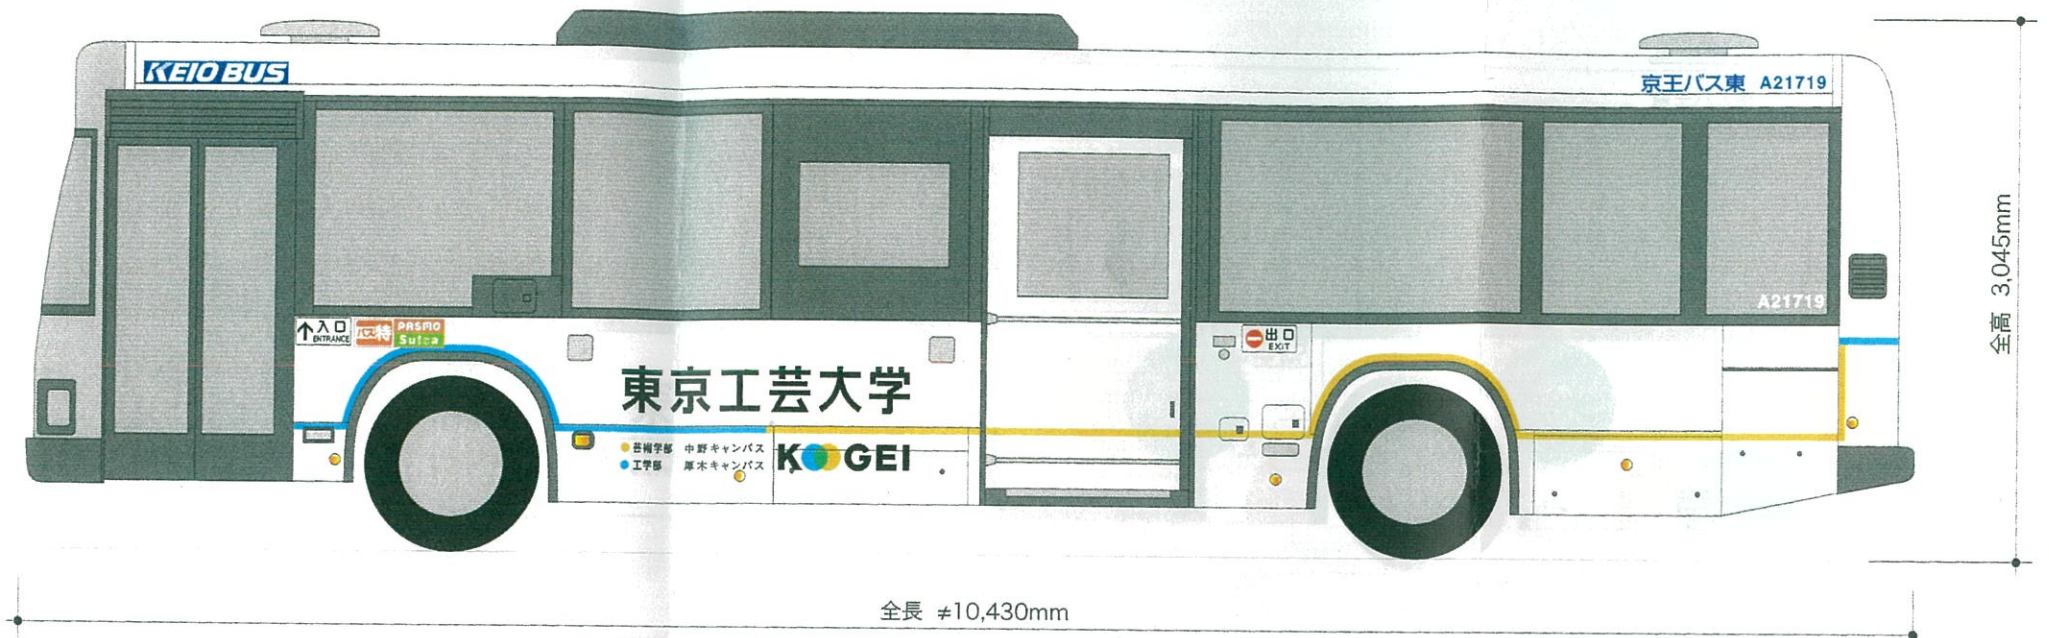

(車種により異なります)

A21719 } 同型式
A21720 }

※グレー部分はデザインを入れられません。
ダクト部分は、車体色及び京王のライン色がそのまま表示されます。